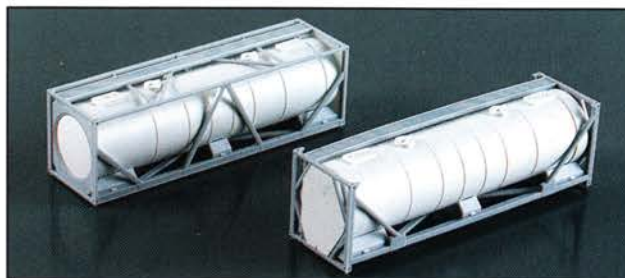

500121 Tank-Container-Packung 30ft (2 verschiedene)

DM 13,-*