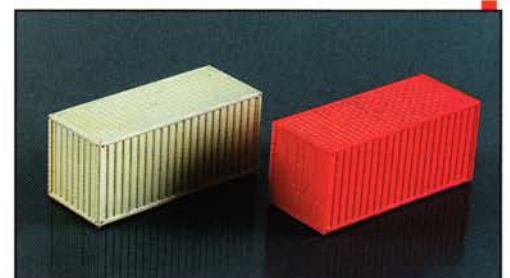

DM 29,-*

800027 MAN-Hängerzug »Deutsche Bahn AG« THYSSEN cargo-box

DM 29,-*

ALBEDO®

500121 Tank-Container-Packung 30ft (2 verschiedene)

DM 13,-*

500122 Tank-Container-Packung 20ft (2 Stück)

DM 13,-*