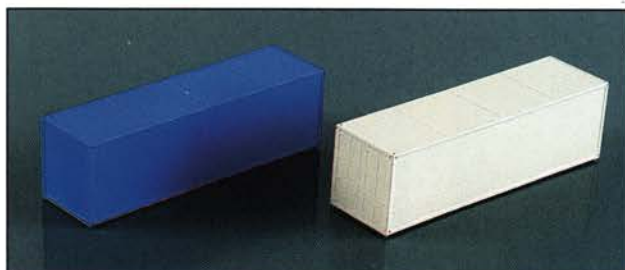

DM 29,-*

800027 MAN-Hängerzug »Deutsche Bahn AG« THYSSEN cargo-box

DM 29,-*

ALBEDO®

500121 Tank-Container-Packung 30ft (2 verschiedene)

DM 13,-*

500122 Tank-Container-Packung 20ft (2 Stück)

DM 13,-*